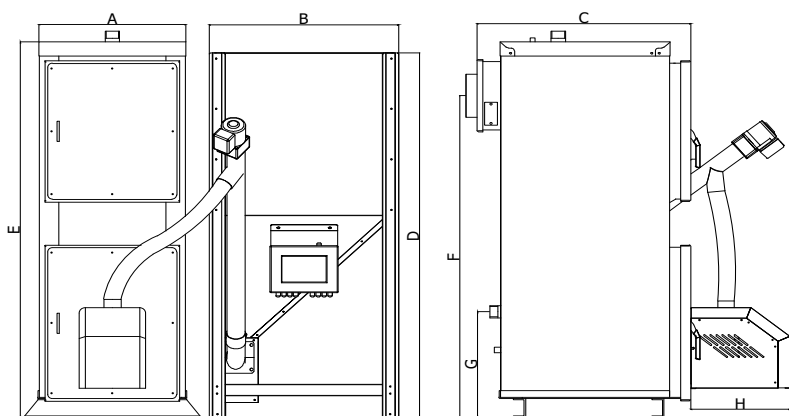

Sterowanie

<i>Pele Bord 900</i>	- wyposażenie podstawowe kotła (4 pompy, 1 x zaw. miesz., pogodówka, kol. wyświetlacz)
----------------------	--

Moduły rozszerzające automatykę

<i>Centra Bord</i>	Moduł zaworu (2 x zaw. mieszający)
<i>Zdalne sterowanie</i>	Panel zdalnego sterowania z termostatem pokojowym
<i>Termostat przewodowy</i>	Termostat pokojowy, przewodowy z programem tygodniowym
<i>Termostat bezprzewodowy</i>	Termostat pokojowy, bezprzewodowy z programem tygodniowym
<i>Media Bord</i>	Moduł internetowy
<i>Sonda Lambda</i>	Optymalizator procesu spalania

Wyposażenie dodatkowe kotła / Opcja wykonania

Wyrowadzenie spalin do góry poprzez czopuch
Dodatkowy zespół podający paliwo do 6 mb

DANE TECHNICZNE

EKOPEX

TYP KOTŁA		Ekoplex 15	Ekoplex 20	Ekoplex 25	Ekoplex 30	Ekoplex 35	Ekoplex 40	Ekoplex 50	Ekoplex 60
Nominalna moc	kW	15	20	25	30	35	40	50	60
Min ciąg kominowy	Pa	15	18	19	20	22	22	23	23
Maksymalna temperatura pracy	°C	85	85	85	85	85	85	85	85
Pojemność wodna	L	54	67	81	94	94	140	160	170
Maksymalne ciśnienie robocze	Bar	2	2	2	2	2	2	2	2
Przyłącza instalacji	"	1 1/2	1 1/2	1 1/2	1 1/2	1 1/2	1 1/2	1 1/2	1 1/2
Średnica czopucha	mm	150	150	150	150	150	150	150	150
Waga kotła	kg	235	290	325	390	390	520	580	615
Pojemność zasobnika	m ³	300	300	300	300	300	300	300	300
Szerokość kotła	cm	49	49	49	59	59	69	69	69
Szerokość zasobnika	cm	60	60	60	60	60	60	60	60
Głębokość kotła	cm	65	75	85	85	85	90	100	105
Wysokość kotła	cm	122	140	140	140	140	155	155	155
Wysokość do środka kominu	cm	104	123	123	123	123	134	134	134
Wysokość króćca powrotu	cm	35	35	35	35	35	35	35	35
Wysokość króćca zasilania	cm	126	126	126	126	126	126	126	126