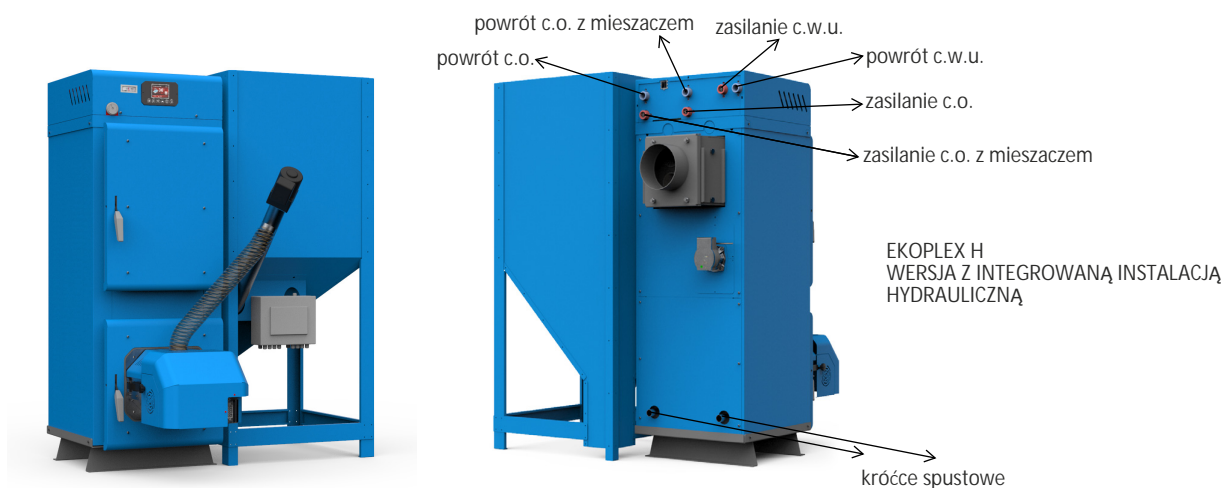

THERMOSTAHL POLAND SP. Z O. O.

Al. Wojska Polskiego 42B, 05-800 Pruszków

Tel. 22 758 40 96, thermostahl@thermostahl.pl, www.thermostahl.pl

thermostahl